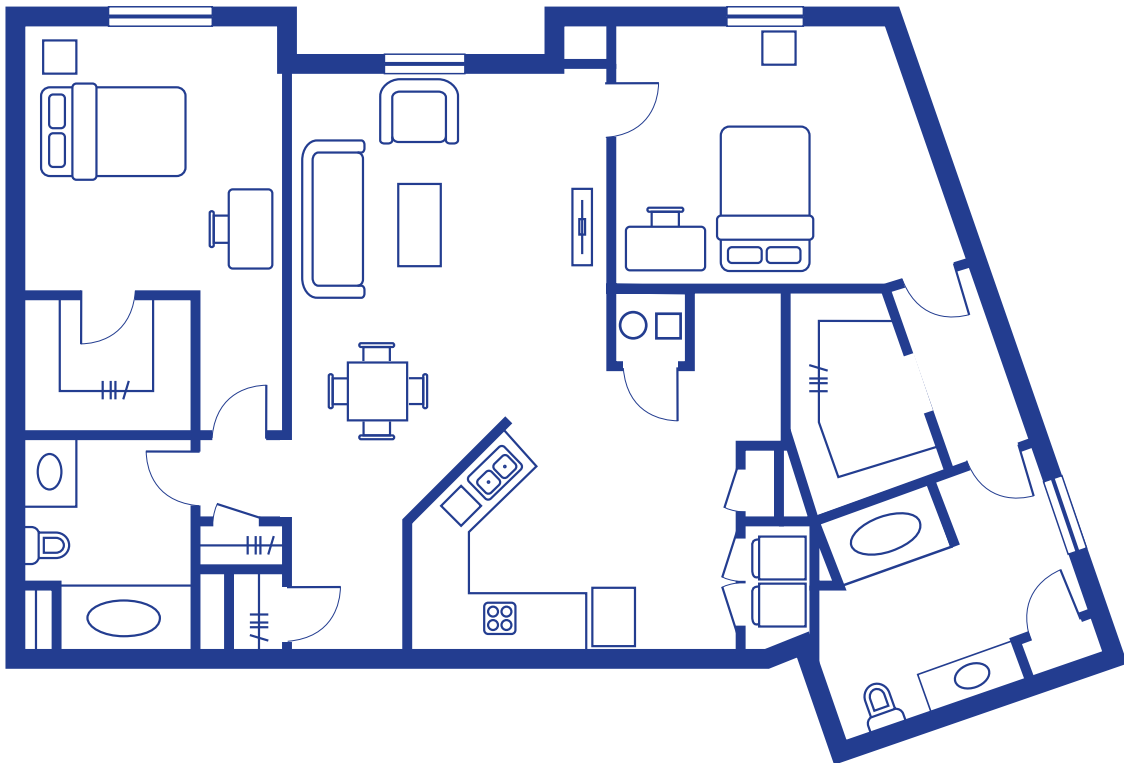

2 bedroom | 2 bath

E1-A floorplan

1,098 sq ft

2 bedroom | 2 bath XL

E1-B floorplan
1,376 sq ft

2 bedroom | 2 bath townhome

L1-A floorplan
1,057 sq ft

2 bedroom | 2 bath townhome

L1-B floorplan
1,074 sq ft