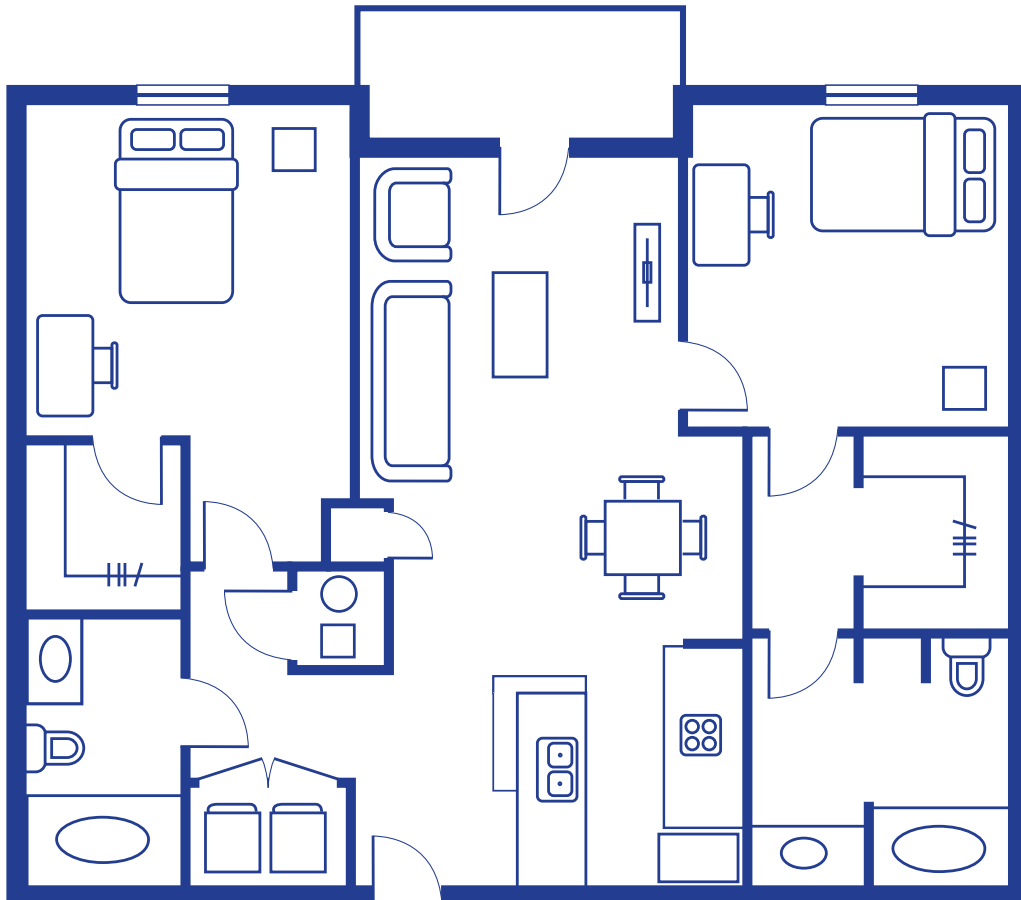

2 bedroom | 2 bath

E1-A floorplan

1,098 sq ft

2 bedroom | 2 bath XL

E1-B floorplan
1,376 sq ft

2 bedroom | 2 bath townhome

L1-A floorplan
1,057 sq ft

2 bedroom | 2 bath townhome

L1-B floorplan
1,074 sq ft