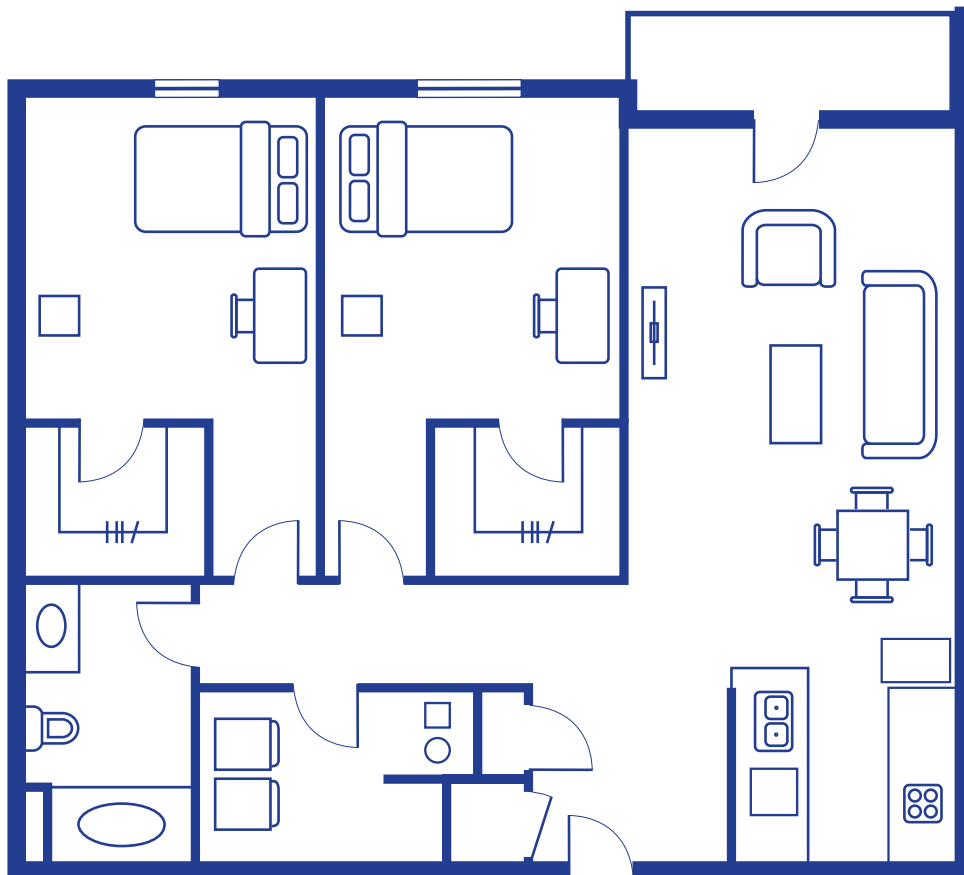

## 2 bedroom | 1 bath

D1-A floorplan  
1,030-1,067 sq ft

## 2 bedroom | 1 bath

D1-B floorplan  
1,030 - 1,067 sq ft

## 2 bedroom | 1 bath

D1-C floorplan

1,042 sq ft

## 2 bedroom | 1 bath

D1-D floorplan  
1,030 - 1,067 sq ft