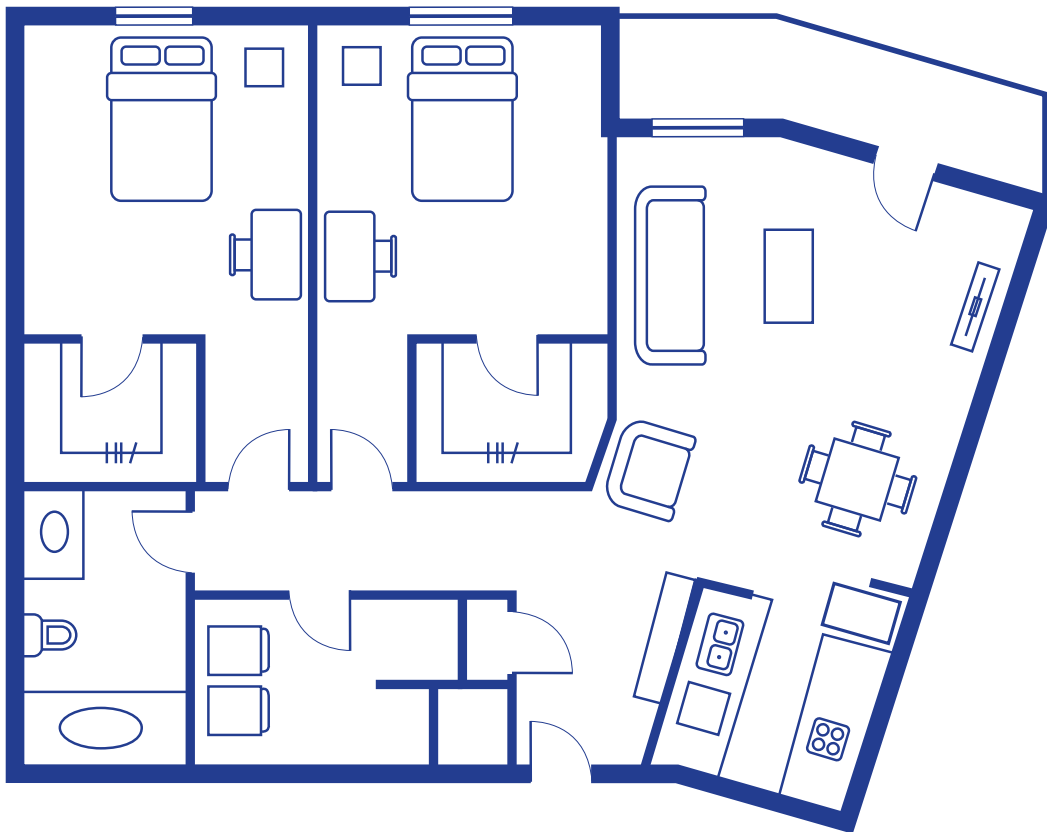

## 2 bedroom | 1 bath

D1-A floorplan  
1,030-1,067 sq ft

## 2 bedroom | 1 bath

D1-B floorplan  
1,030 - 1,067 sq ft

## 2 bedroom | 1 bath

D1-C floorplan

1,042 sq ft

## 2 bedroom | 1 bath

D1-D floorplan  
1,030 - 1,067 sq ft