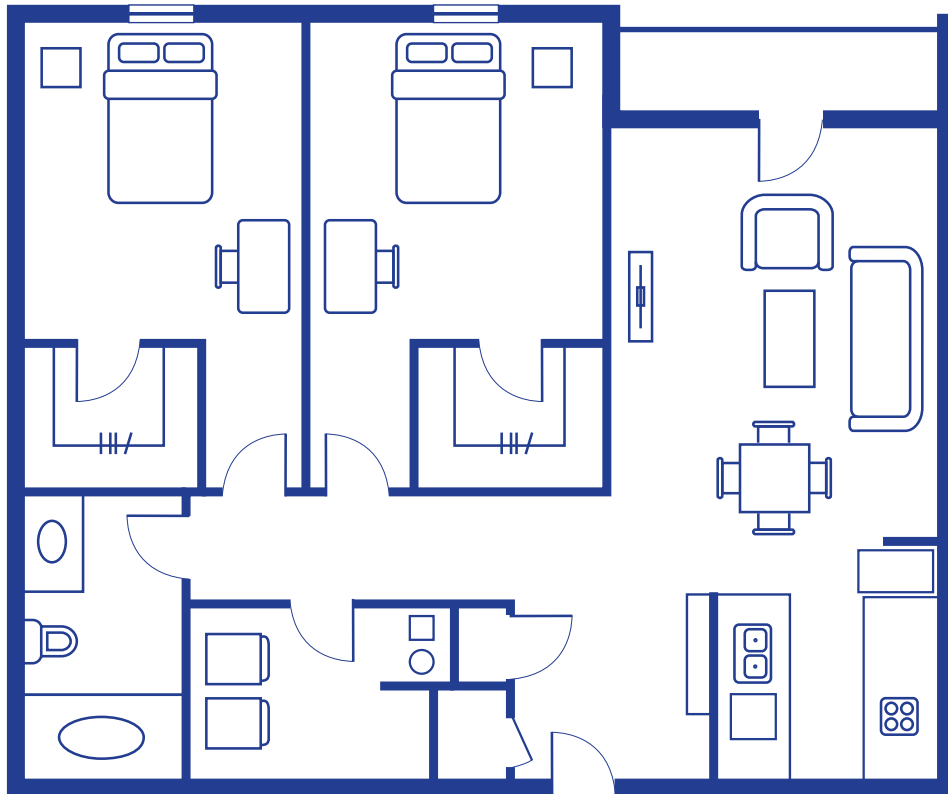

## 2 bedroom | 1 bath

D1-A floorplan  
1,030-1,067 sq ft

## 2 bedroom | 1 bath

D1-B floorplan  
1,030 - 1,067 sq ft

## 2 bedroom | 1 bath

D1-C floorplan

1,042 sq ft

## 2 bedroom | 1 bath

D1-D floorplan  
1,030 - 1,067 sq ft